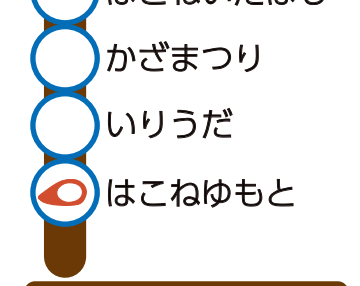

JR じょうばんせん

たません

JR ごてんばせん

おだわらせん

はこねとげんせん

えのしません

とっきゅうるまんすかー  
は のまーくの  
えきにとまるよ!

**OH 00** **小田急線**  
Odakyu Line